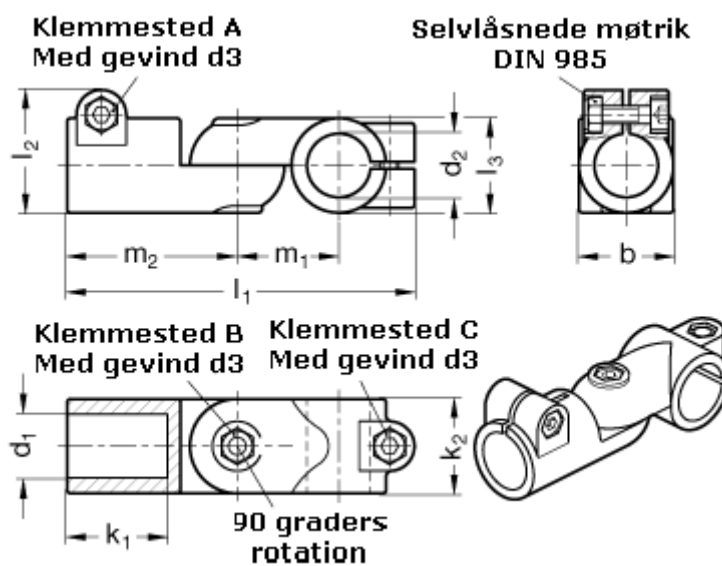

Varenummer: 20288B45B50S2SW

Beskrivelse: E+G Laskeforbindelse - GN 288-B45-B50-S-2-SW

Mål

b = 65

d1 = B45

d2 = B50

d3 = M10

k1 = 74.0

k2 = 65

l1 = 230

l2 = 77.5

m1 = 70

m2 = 115